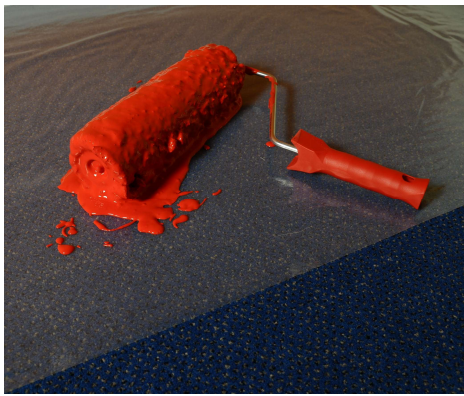

ZELFKLEVENDE BESCHERMFOLIE CARPET

Datasheet

Quality Covers Zelfklevende Beschermfolie Carpet is de ideale keuze voor het afdekken van zachte ondergronden. De zelfklevende laag aan de buitenzijde maakt het product gemakkelijk en snel te gebruiken, zelfs op trappen.

Materiaalopbouw

Waterdichte LDPE laag met lijm op acrylbasis. Lijmlaag aan buitenzijde van rol.

Specificaties

Afmetingen	0,7mx60m
Verpakking	Verpakt in folie op europallet
Kleur	Transparant
Inzetbaarheid	Max. 1 maand. Bij langdurige blootstelling aan zon, wordt inzetduur korter
Opslag	Max. 6 maanden (op kamertemperatuur, koel en droog bewaren, bij voorkeur in originele verpakking)

Toepassingsgebied

Zelfklevende Beschermfolie Carpet is speciaal ontwikkeld voor zachte ondergronden zoals vloerbedekking en tapijt.

Eigenschappen

- Gemakkelijk leggen en weghalen
- Weinig afval
- Laat geen lijmresten achter
- Slijt- en scheur vast
- Uitstekende hechting
- Perfect voor vlakke- en niet vlakke ondergronden
- Antislip laag aan bovenzijde